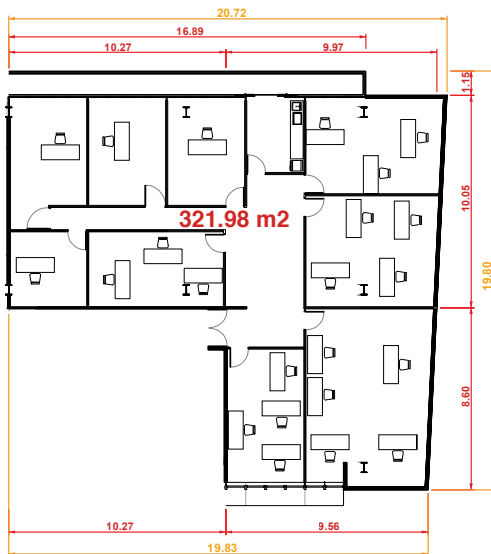

MULTISET

Fiscalía /separos /cárcel

De la cárcel a la oficina a solo un paso

321.98 m²

ALTURA DE PISO A TECHO
SEPAROS Y CÁMARA GESELL: 3 M
OFINAS: 3.45 M

ESPECIFICACIONES

- Lobby central**
con módulo de recepción
- 6 oficinas multiusos con mobiliario**
(Corporativas, escolares, gubernamentales, etc.)
- 1 cuarto de interrogatorio-cámara gessel**
dividido por una pared con una ventana de vidrio polarizado
- Pasillo de separos**
- 2 celdas**
con puertas de barrotes
- 1 balcón**
fuera de las oficinas